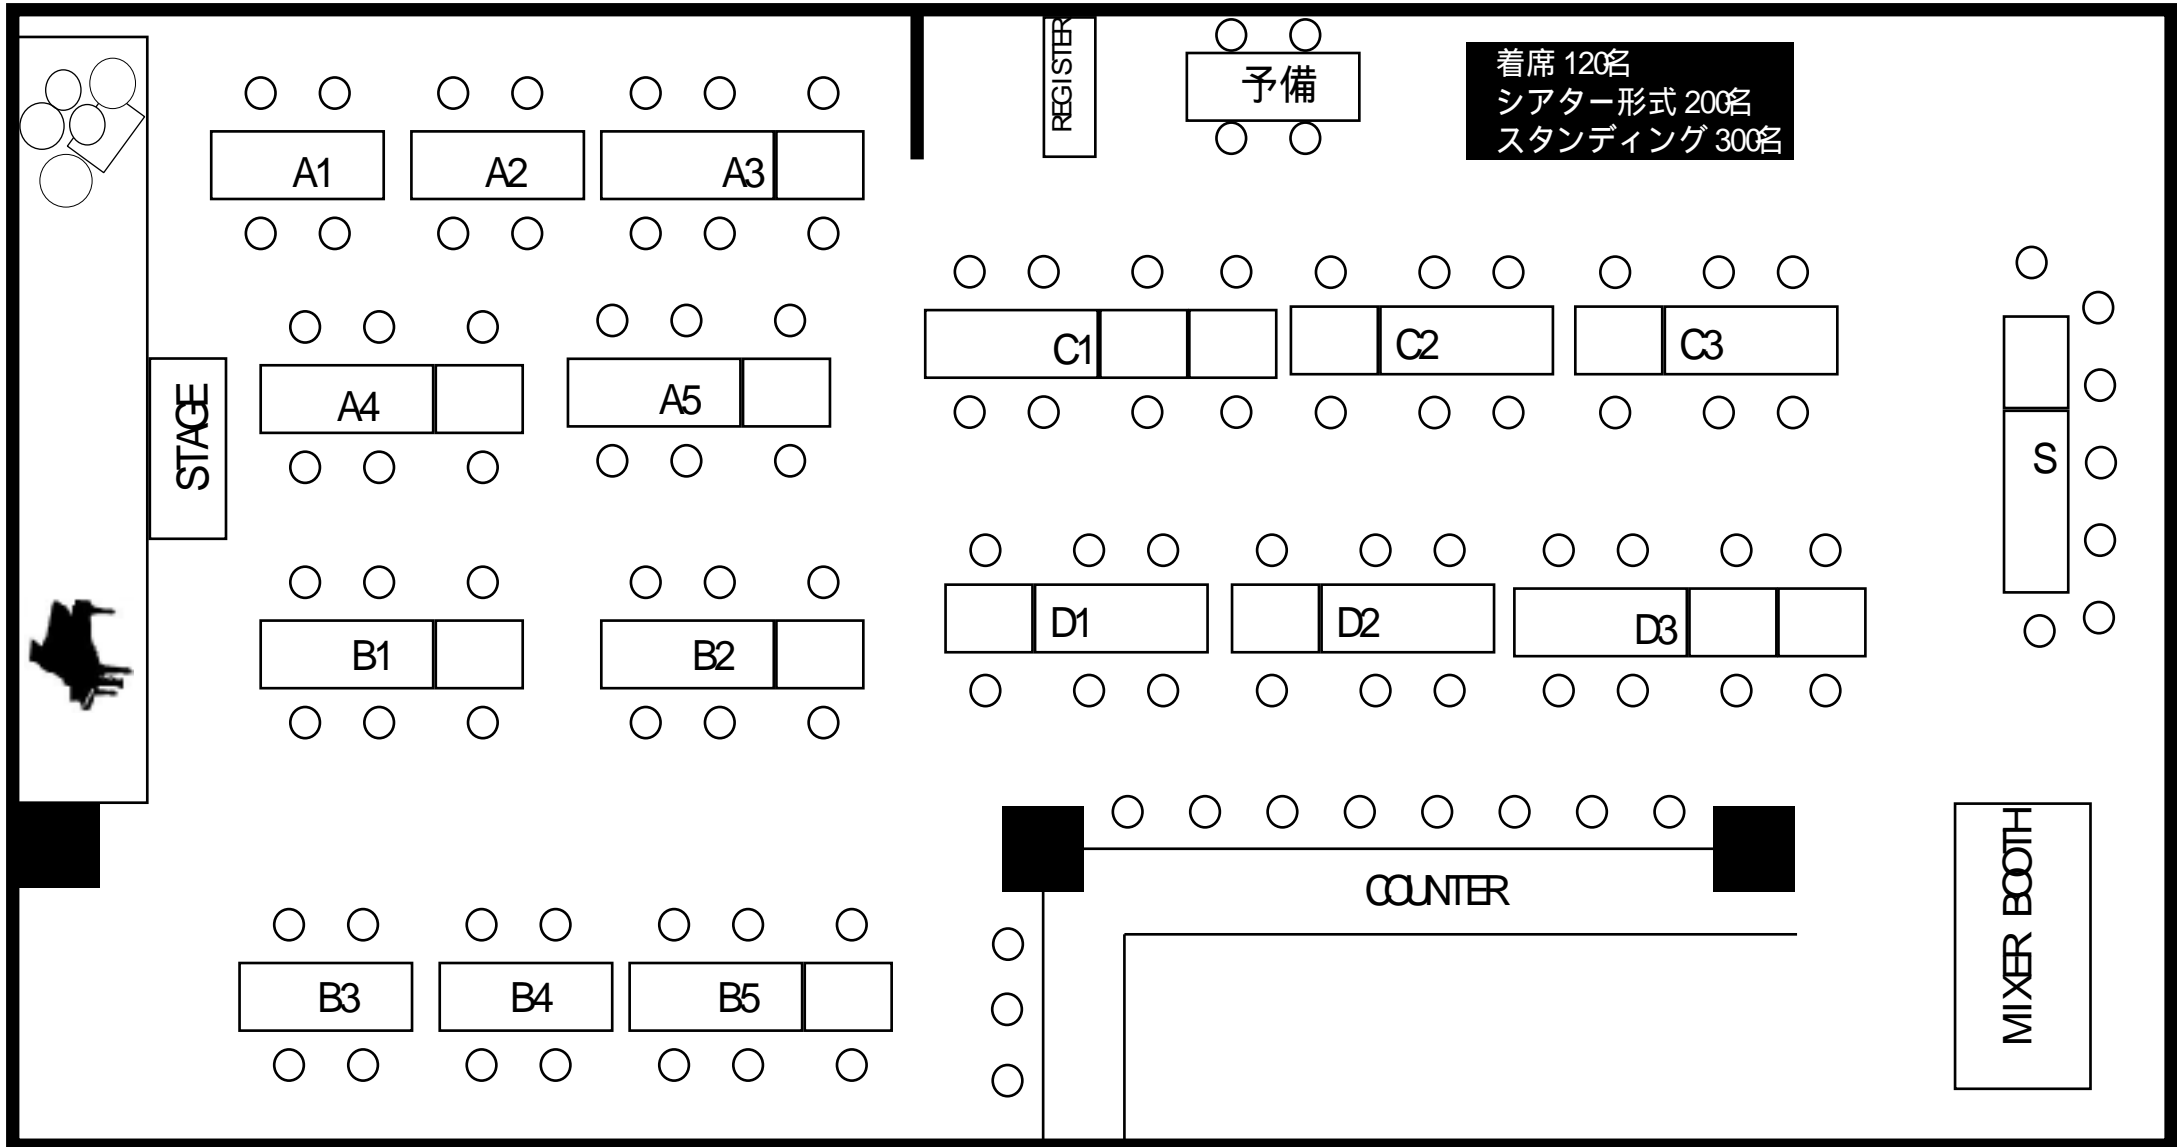

ぺいあのPLUS'テーブル配置図

〒 860-0803 熊本市新市街 1-3ホクショウビル 4F
 TEL&FAX :096-322-6813 e-mai:info@peiano.co.jp
<http://www.peiano.co.jp>